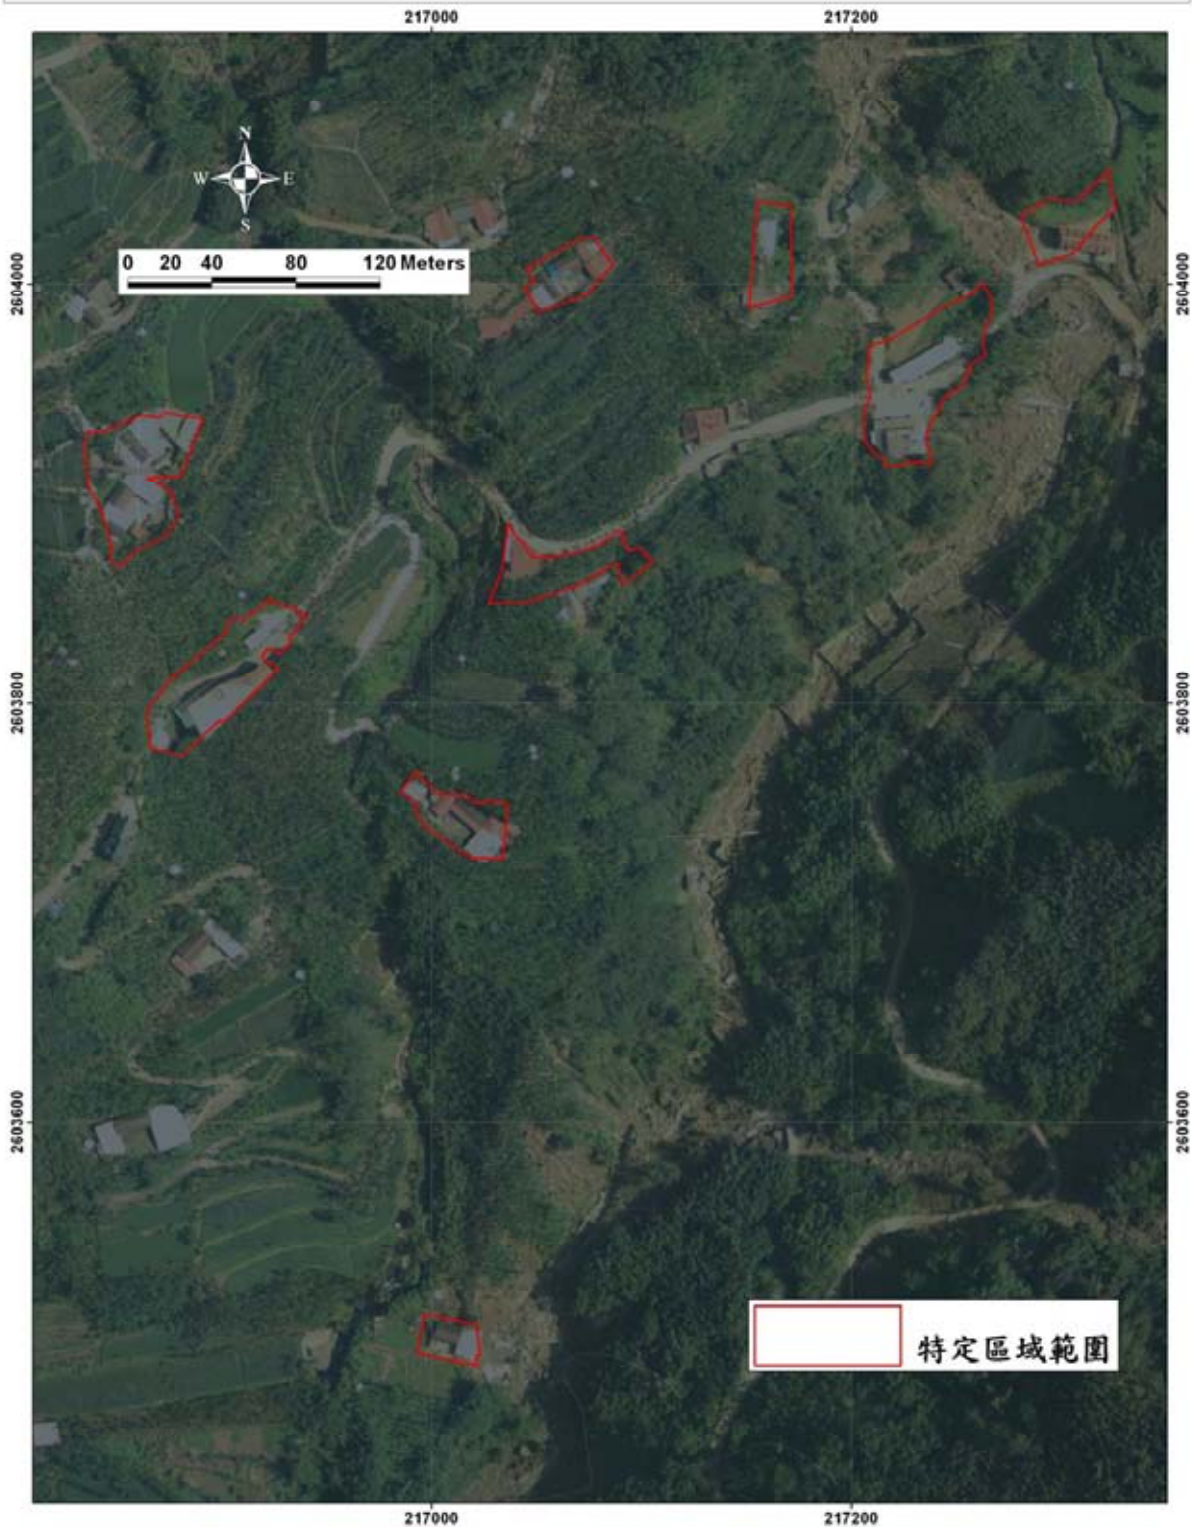

嘉義縣梅山鄉瑞里村6鄰、7鄰莫拉克颱風災區特定區域劃定範圍

行政院農業委員會水土保持局99年3月17日製圖