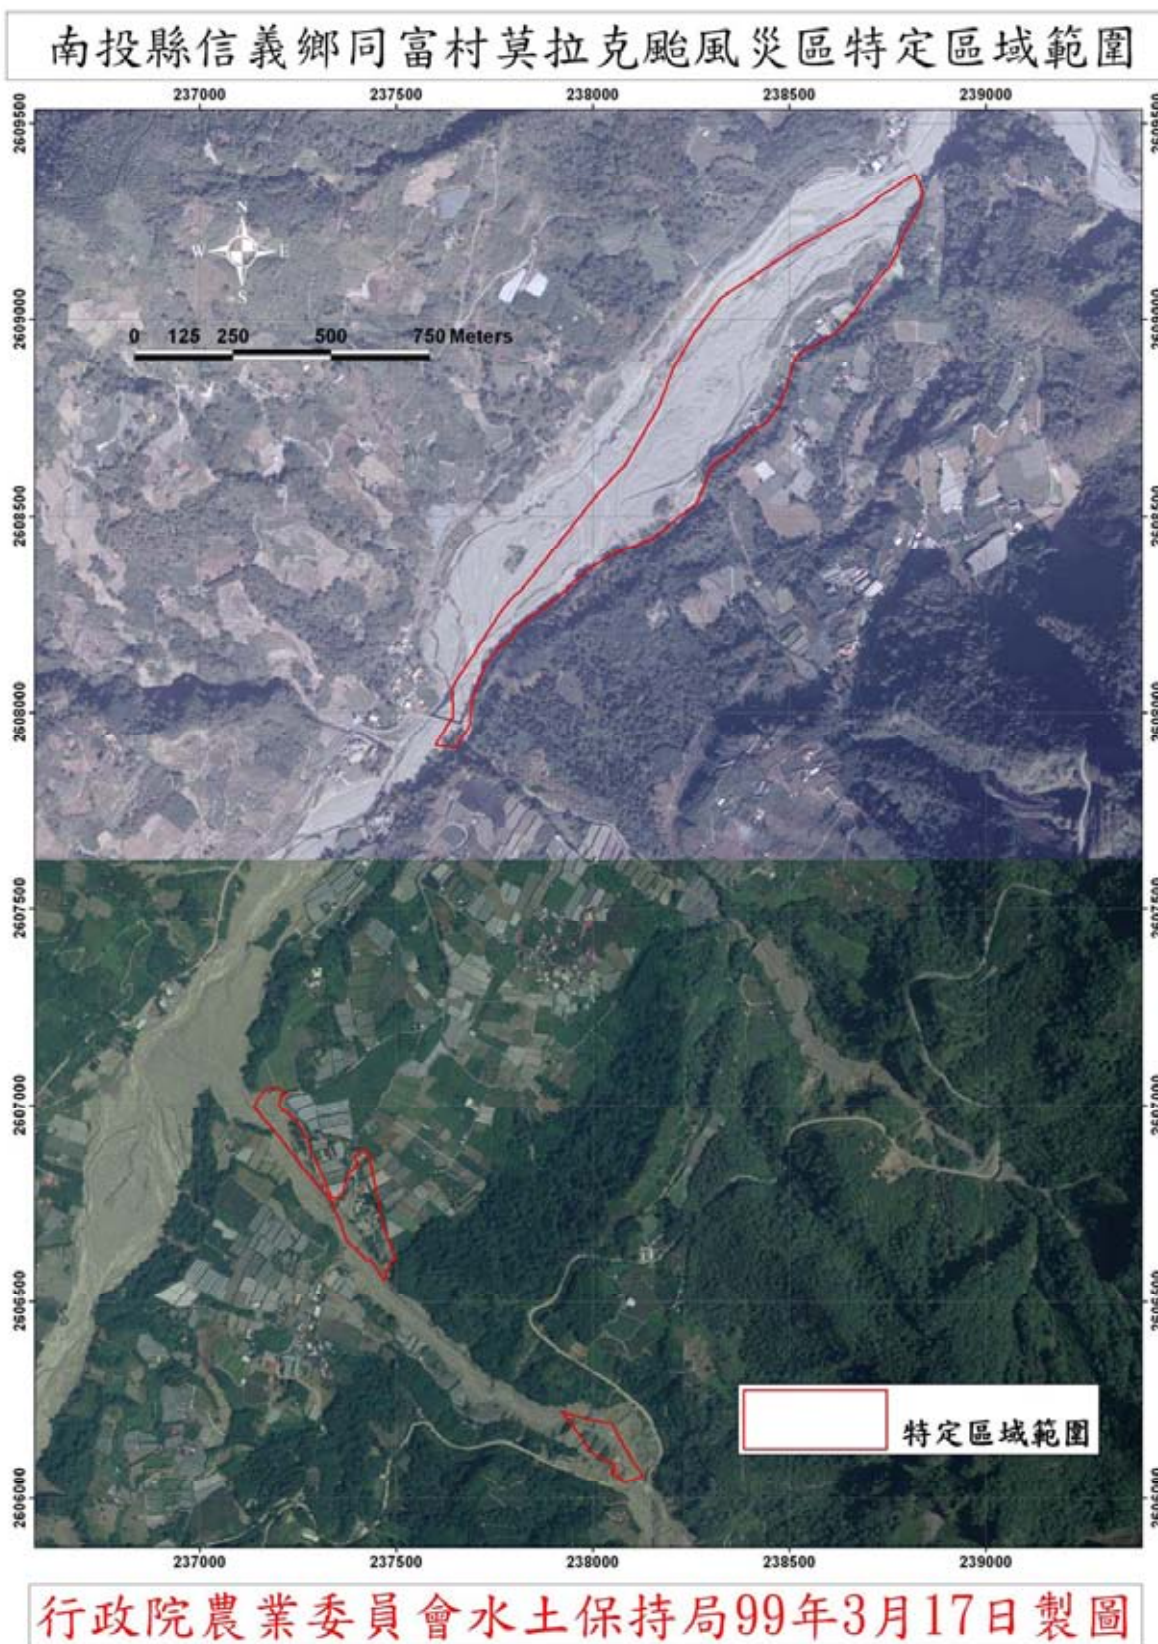

21 處劃定特定區域地區列表

項次	縣市	鄉鎮	部落(村里)	鄰
1.	南投縣	信義鄉	同富村	
2.	南投縣	信義鄉	神木村	1、5、8~11 鄰
3.	南投縣	信義鄉	神木村	12 鄰
4.	南投縣	信義鄉	望美村	
5.	台南縣	東山鄉	南勢村	20 鄰 41-16、17
6.	嘉義縣	大埔鄉	茄苳村	9 鄰木瓜坑
7.	嘉義縣	番路鄉	大湖村	五百恩仔
8.	嘉義縣	梅山鄉	太和村	油車寮 7 鄰 10 號、13 號
9.	嘉義縣	梅山鄉	太和村	油車寮 7 鄰 11 號
10.	嘉義縣	梅山鄉	太和村	蛤里味 3 鄰 35-2 號、28 號、40 號、42 號
11.	嘉義縣	梅山鄉	太和村	社前湖 8-5 號、10-1 號
12.	嘉義縣	梅山鄉	太和村	全仔社 6 鄰
13.	嘉義縣	梅山鄉	瑞里村	5 鄰
14.	嘉義縣	梅山鄉	瑞里村	8 鄰 24、25 號
15.	嘉義縣	梅山鄉	瑞里村	8 鄰 12、14、16 號
16.	嘉義縣	梅山鄉	瑞里村	8 鄰 7 號(黃金強)
17.	嘉義縣	梅山鄉	瑞里村	8 鄰 6 號(黃國義)
18.	嘉義縣	梅山鄉	瑞里村	1 鄰
19.	嘉義縣	梅山鄉	瑞里村	6 鄰、7 鄰
20.	嘉義縣	阿里山鄉	茶山	
21.	嘉義縣	阿里山鄉	新美