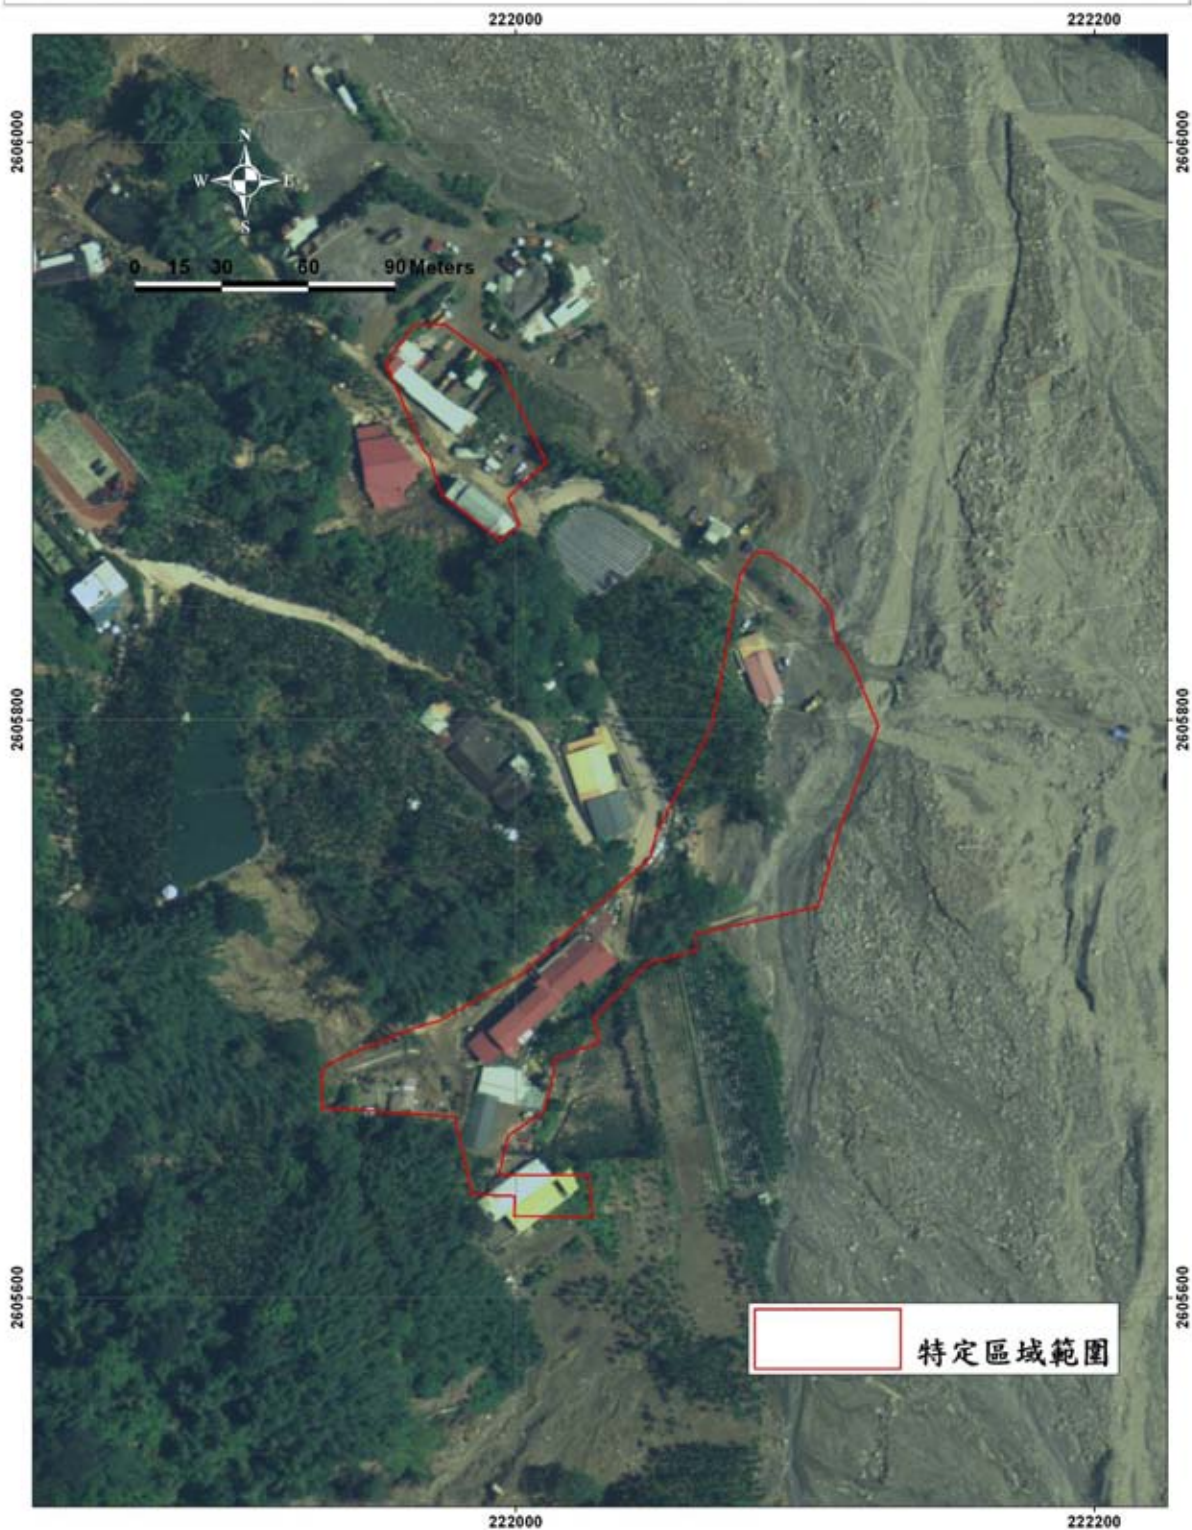

嘉義縣梅山鄉太和村社前湖8-5、10-1號莫拉克颱風災區特定區域劃定範圍

行政院農業委員會水土保持局99年3月17日製圖