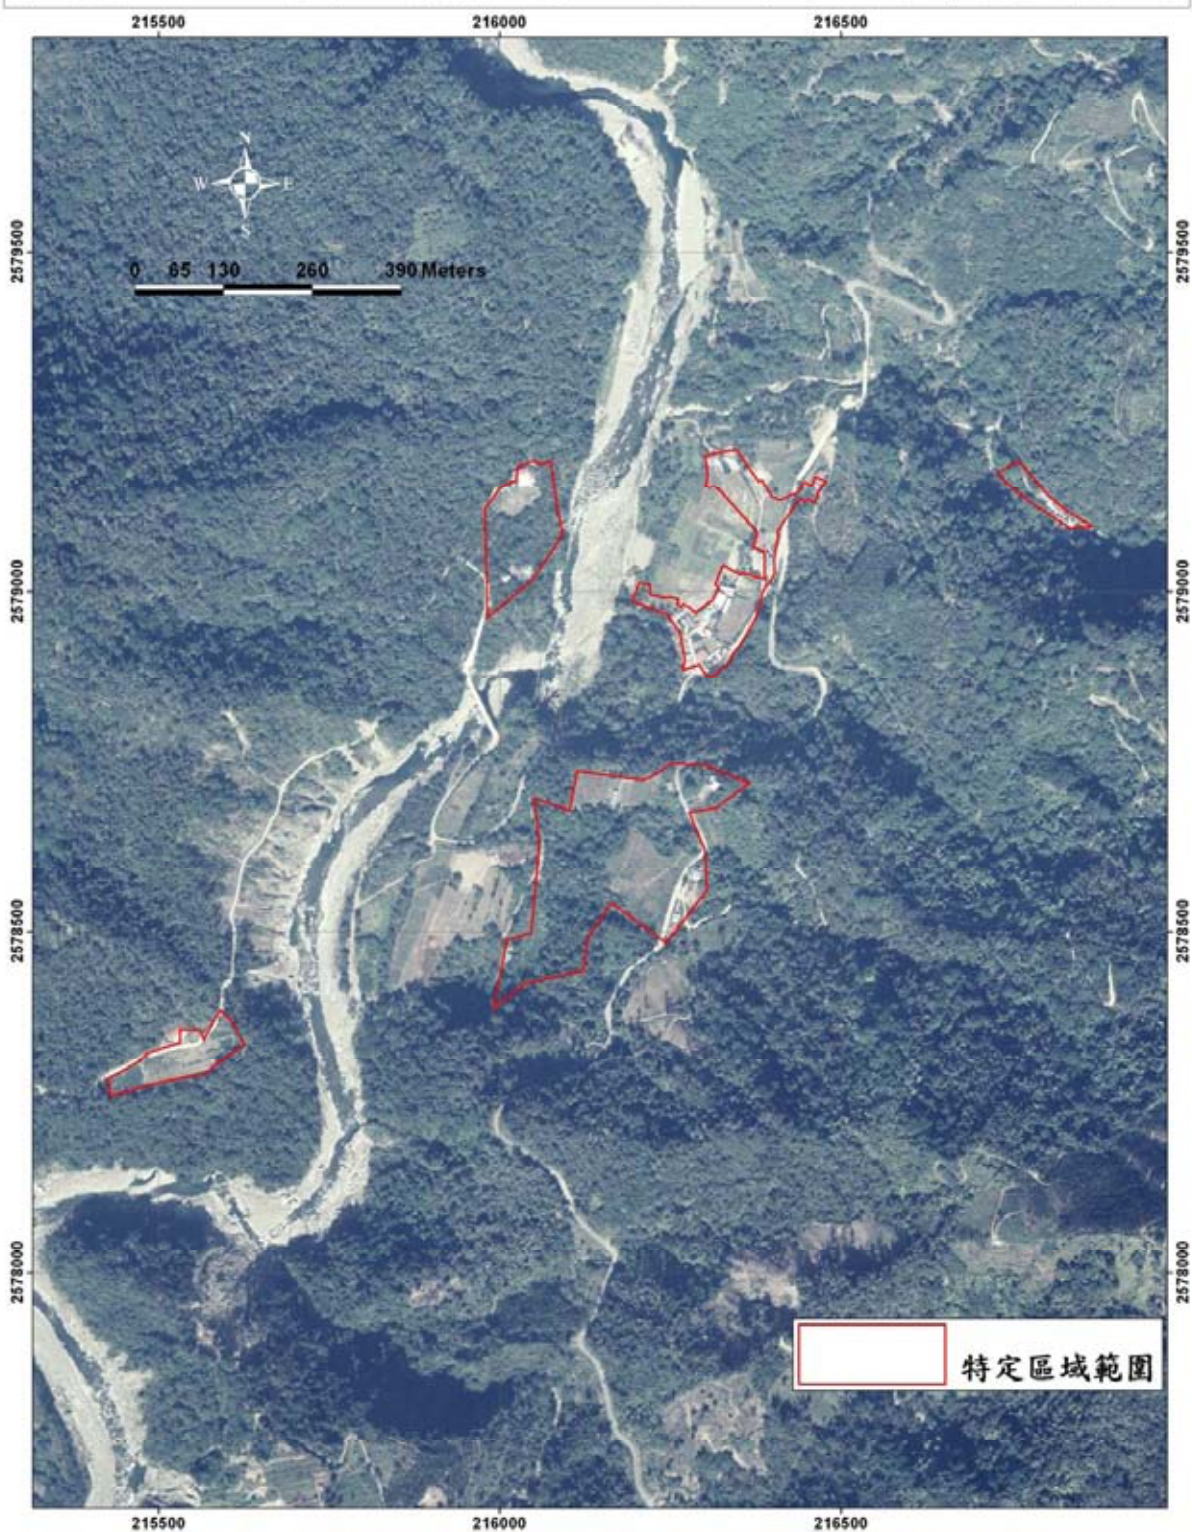

嘉義縣阿里山鄉茶山村莫拉克颱風災區特定區域劃定範圍(1/2)

行政院農業委員會水土保持局99年3月17日製圖