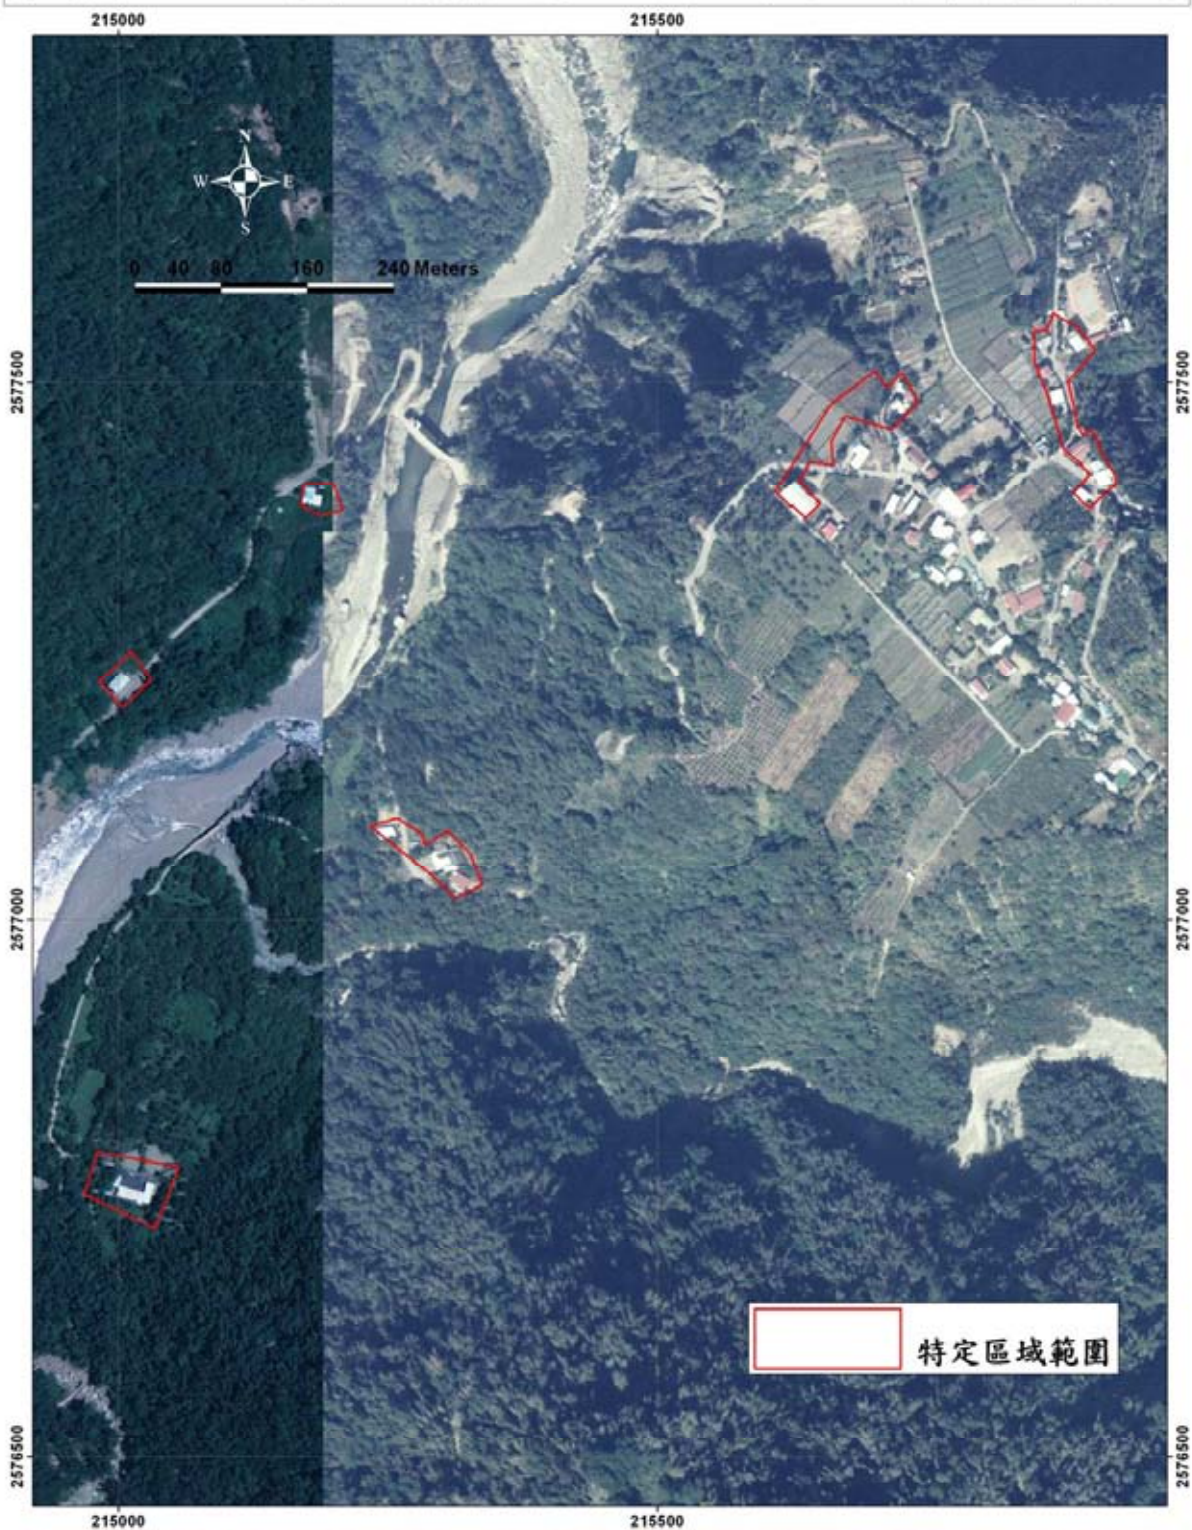

嘉義縣阿里山鄉茶山村莫拉克颱風災區特定區域劃定範圍(2/2)

行政院農業委員會水土保持局99年3月17日製圖