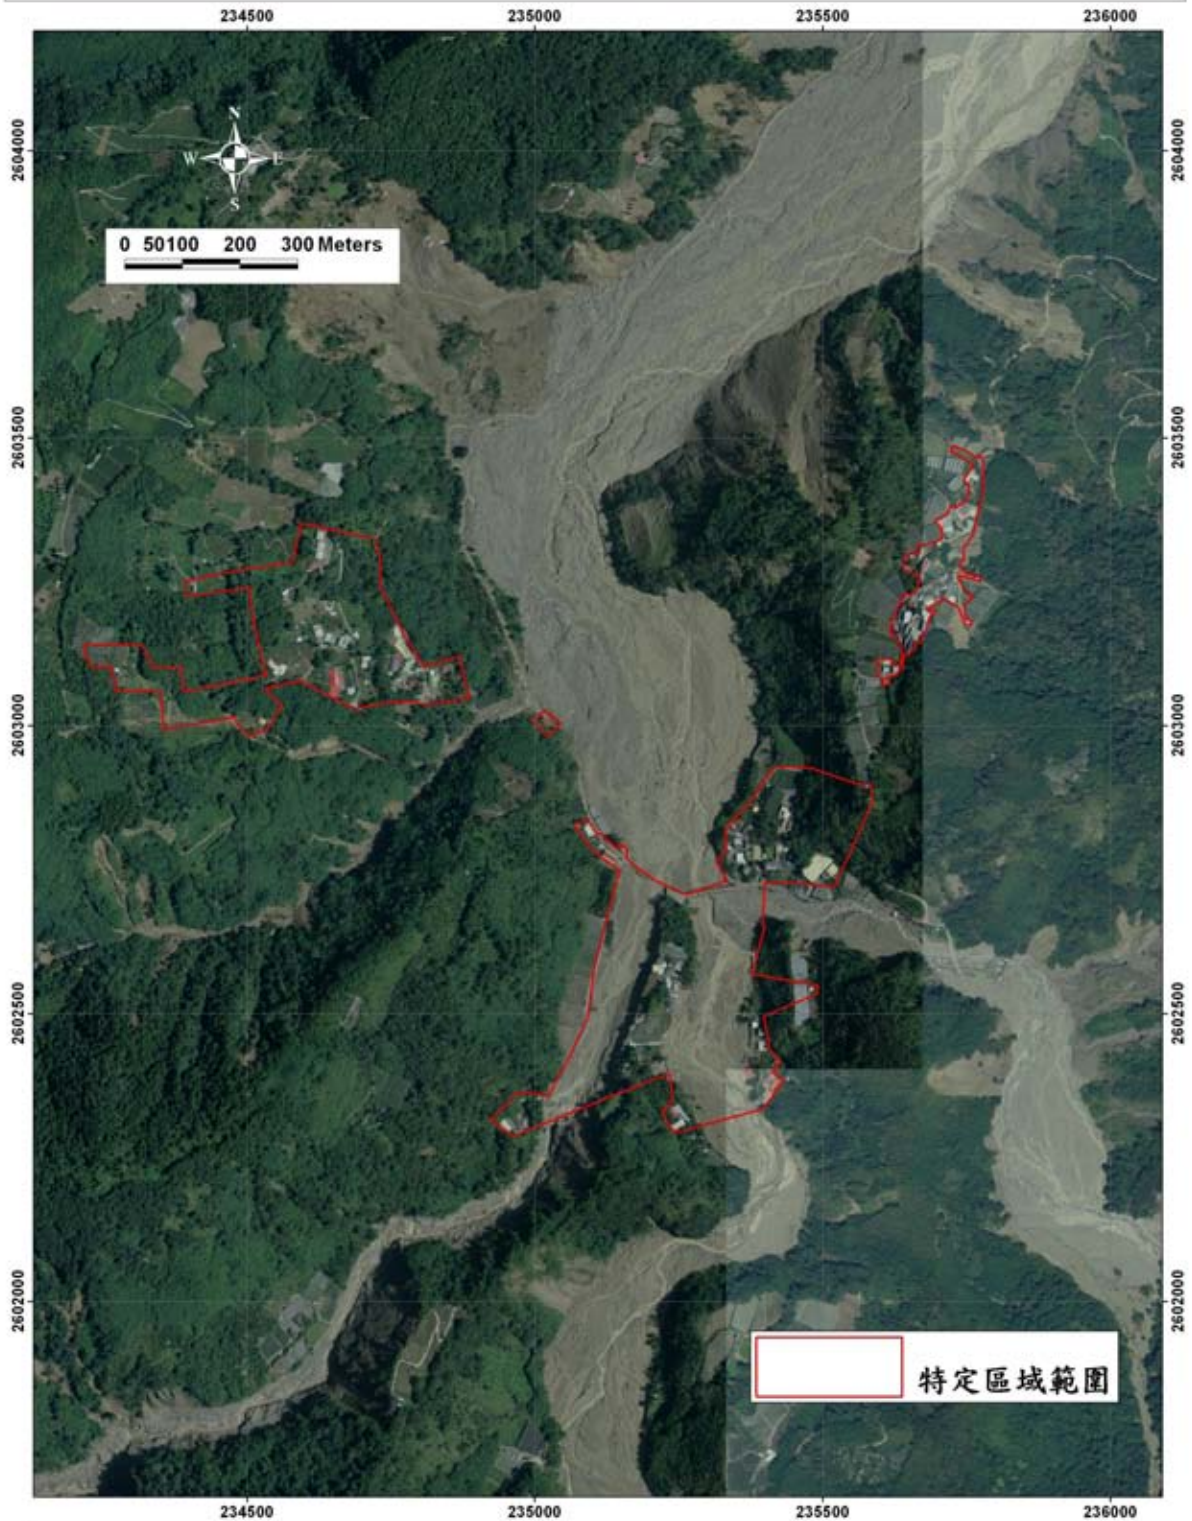

南投縣信義鄉神木村1、5、8~11鄰莫拉克颱風災區特定區域範圍(3/3)

行政院農業委員會水土保持局99年3月17日製圖