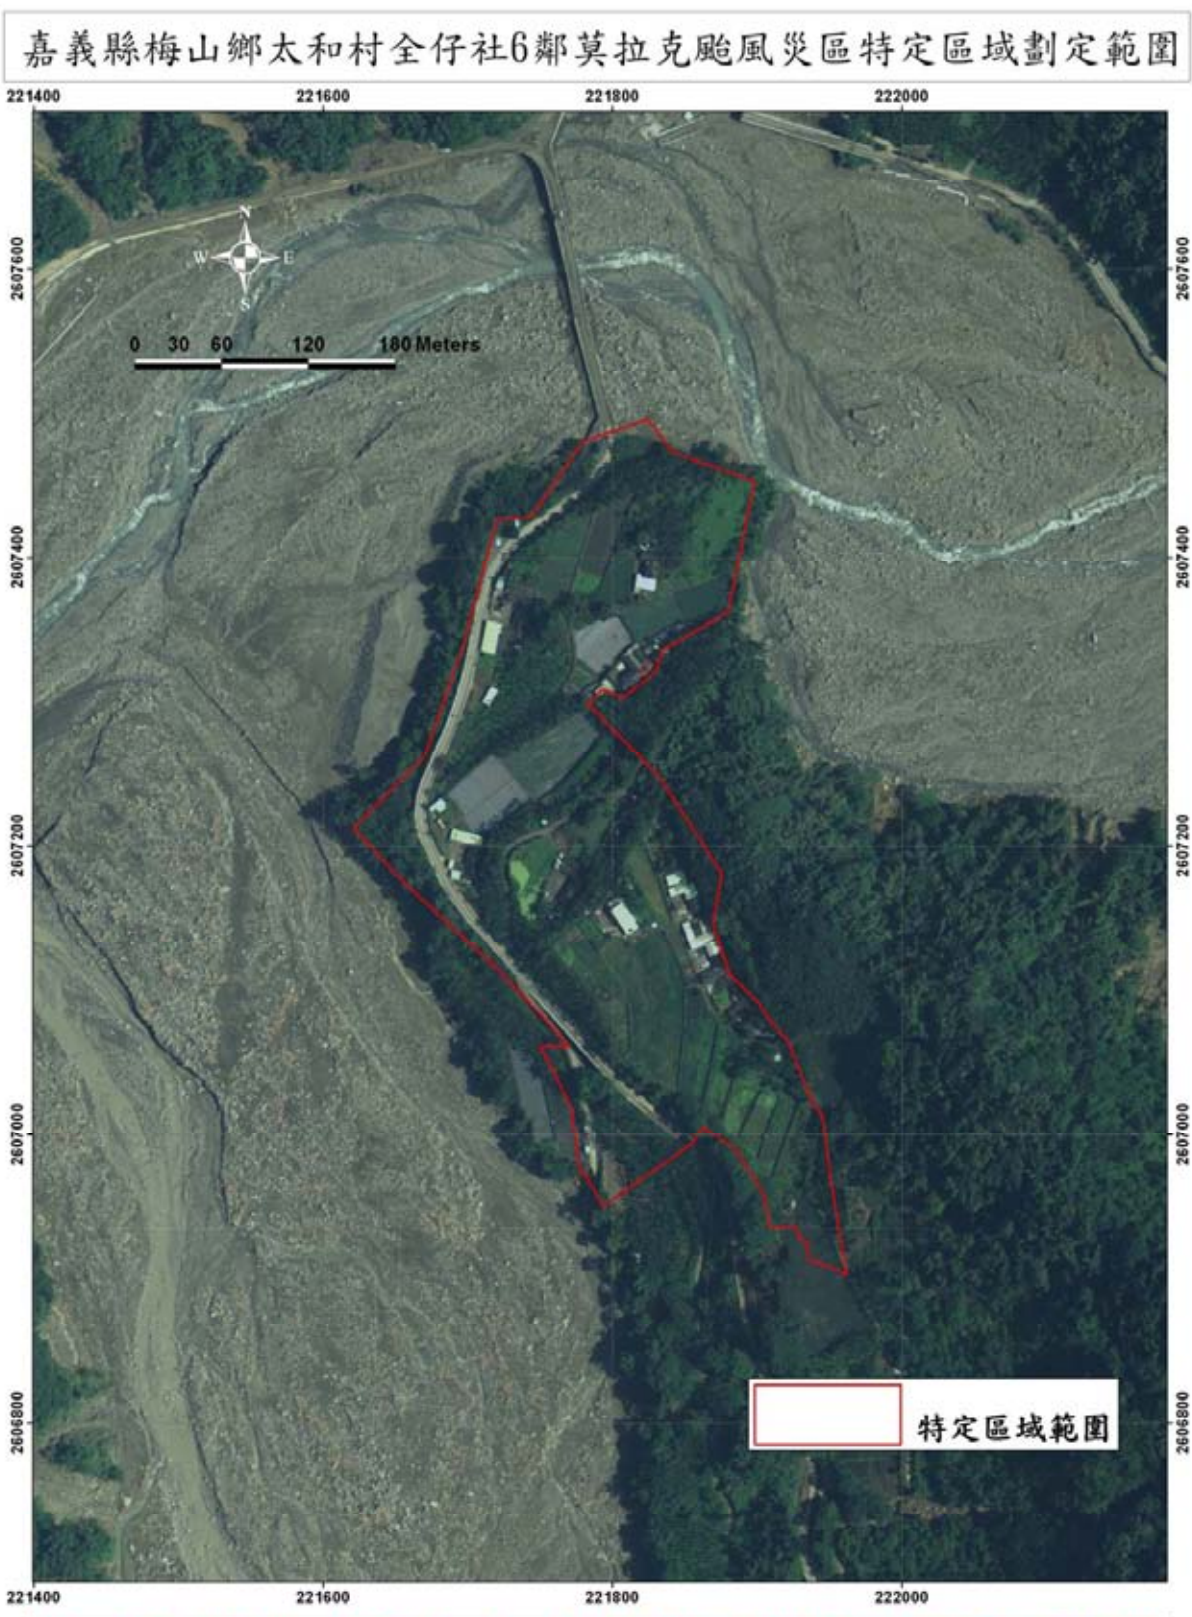

行政院農業委員會水土保持局99年3月17日製圖