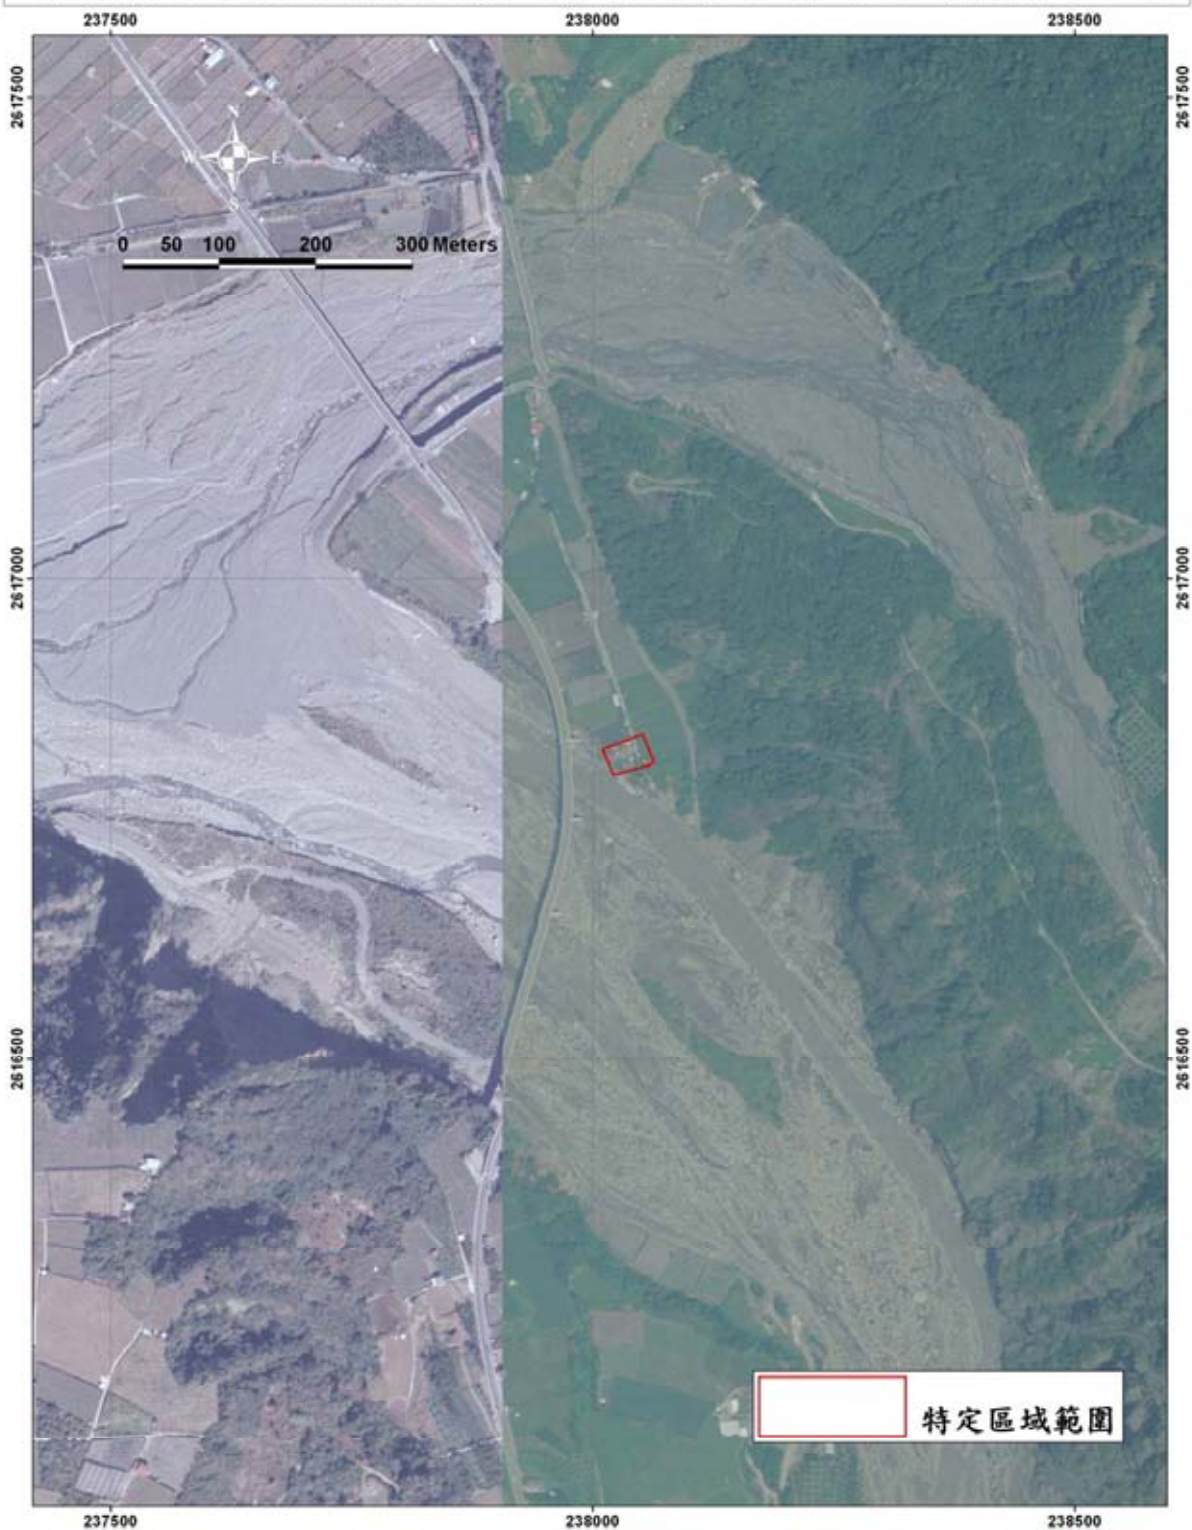

南投縣信義鄉神木村1、5、8~11鄰莫拉克颱風災區特定區域範圍(2/3)

行政院農業委員會水土保持局99年3月17日製圖

南投縣信義鄉神木村1、5、8~11鄰莫拉克颱風災區特定區域範圍(3/3)

行政院農業委員會水土保持局99年3月17日製圖

南投縣信義鄉神木村12鄰莫拉克颱風災區特定區域範圍

行政院農業委員會水土保持局99年3月17日製圖

南投縣信義鄉望美村莫拉克颱風災區特定區域範圍(2/2)

行政院農業委員會水土保持局99年3月17日製圖