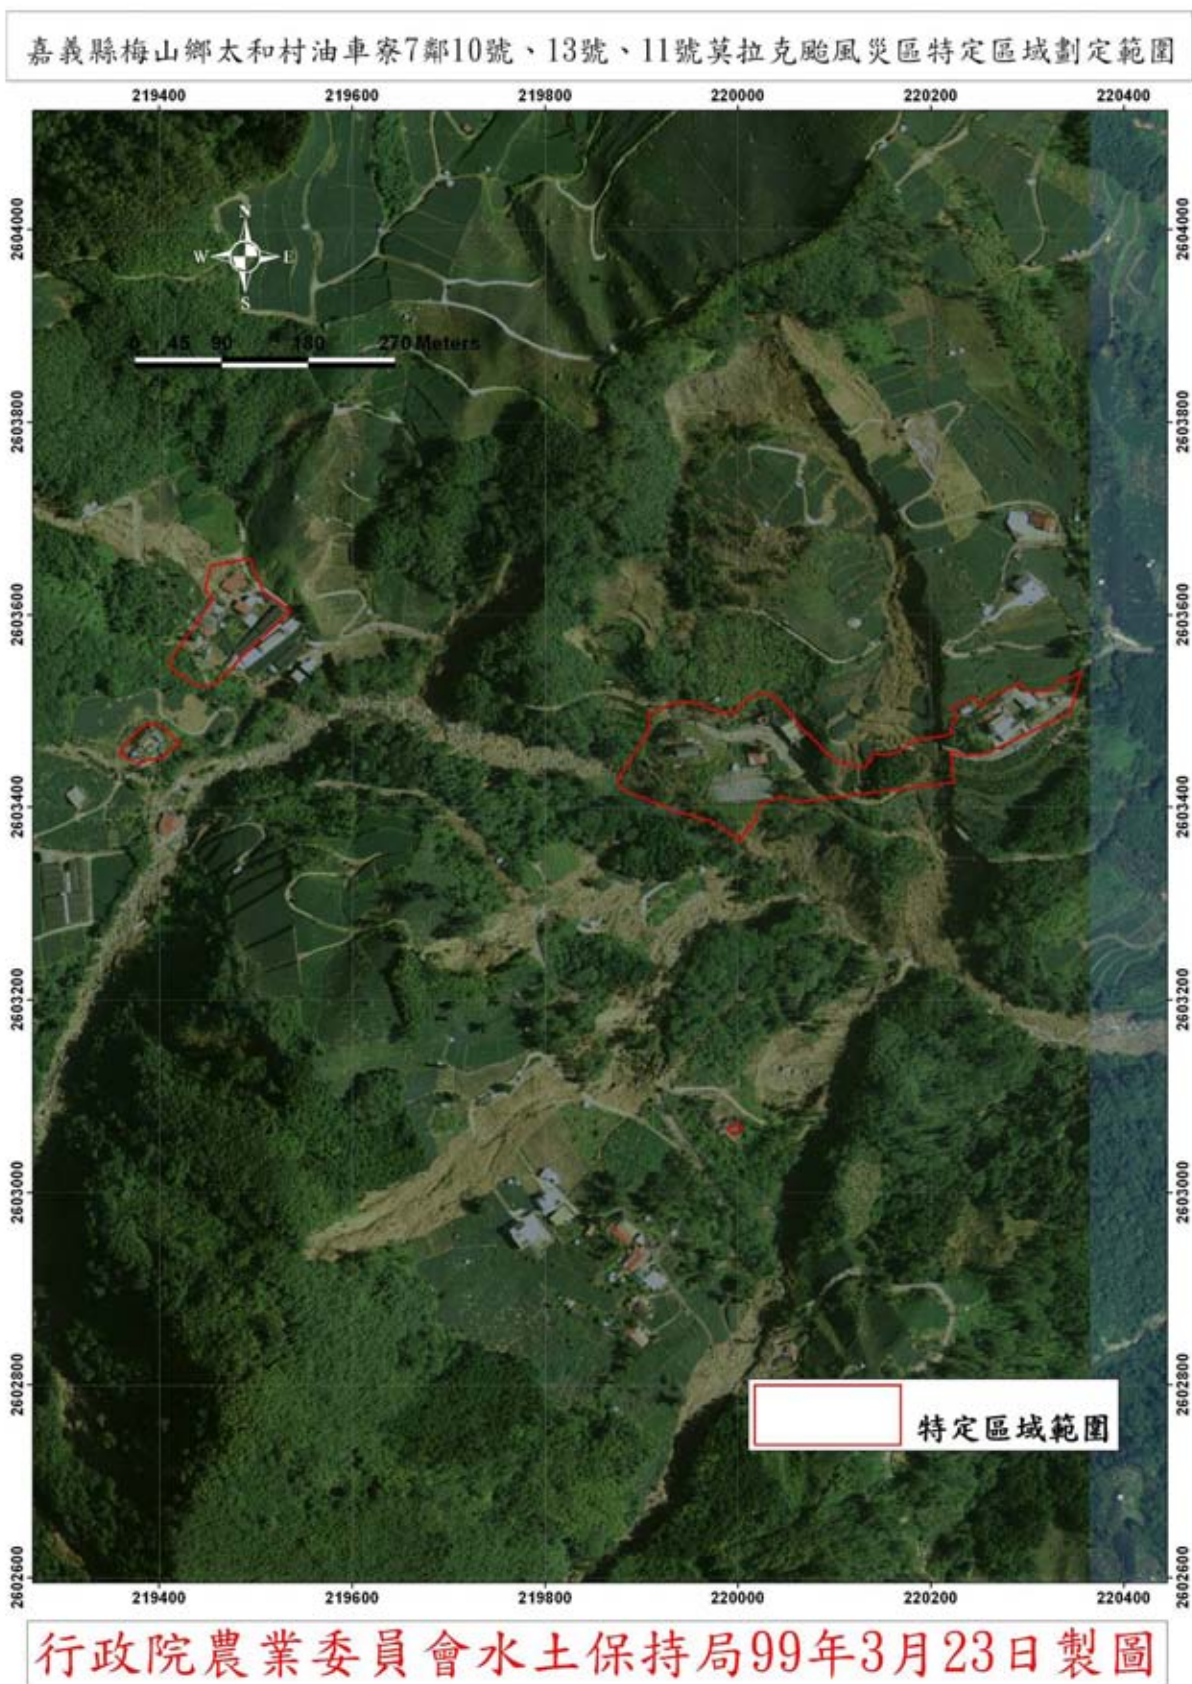

行政院農業委員會水土保持局99年3月17日製圖