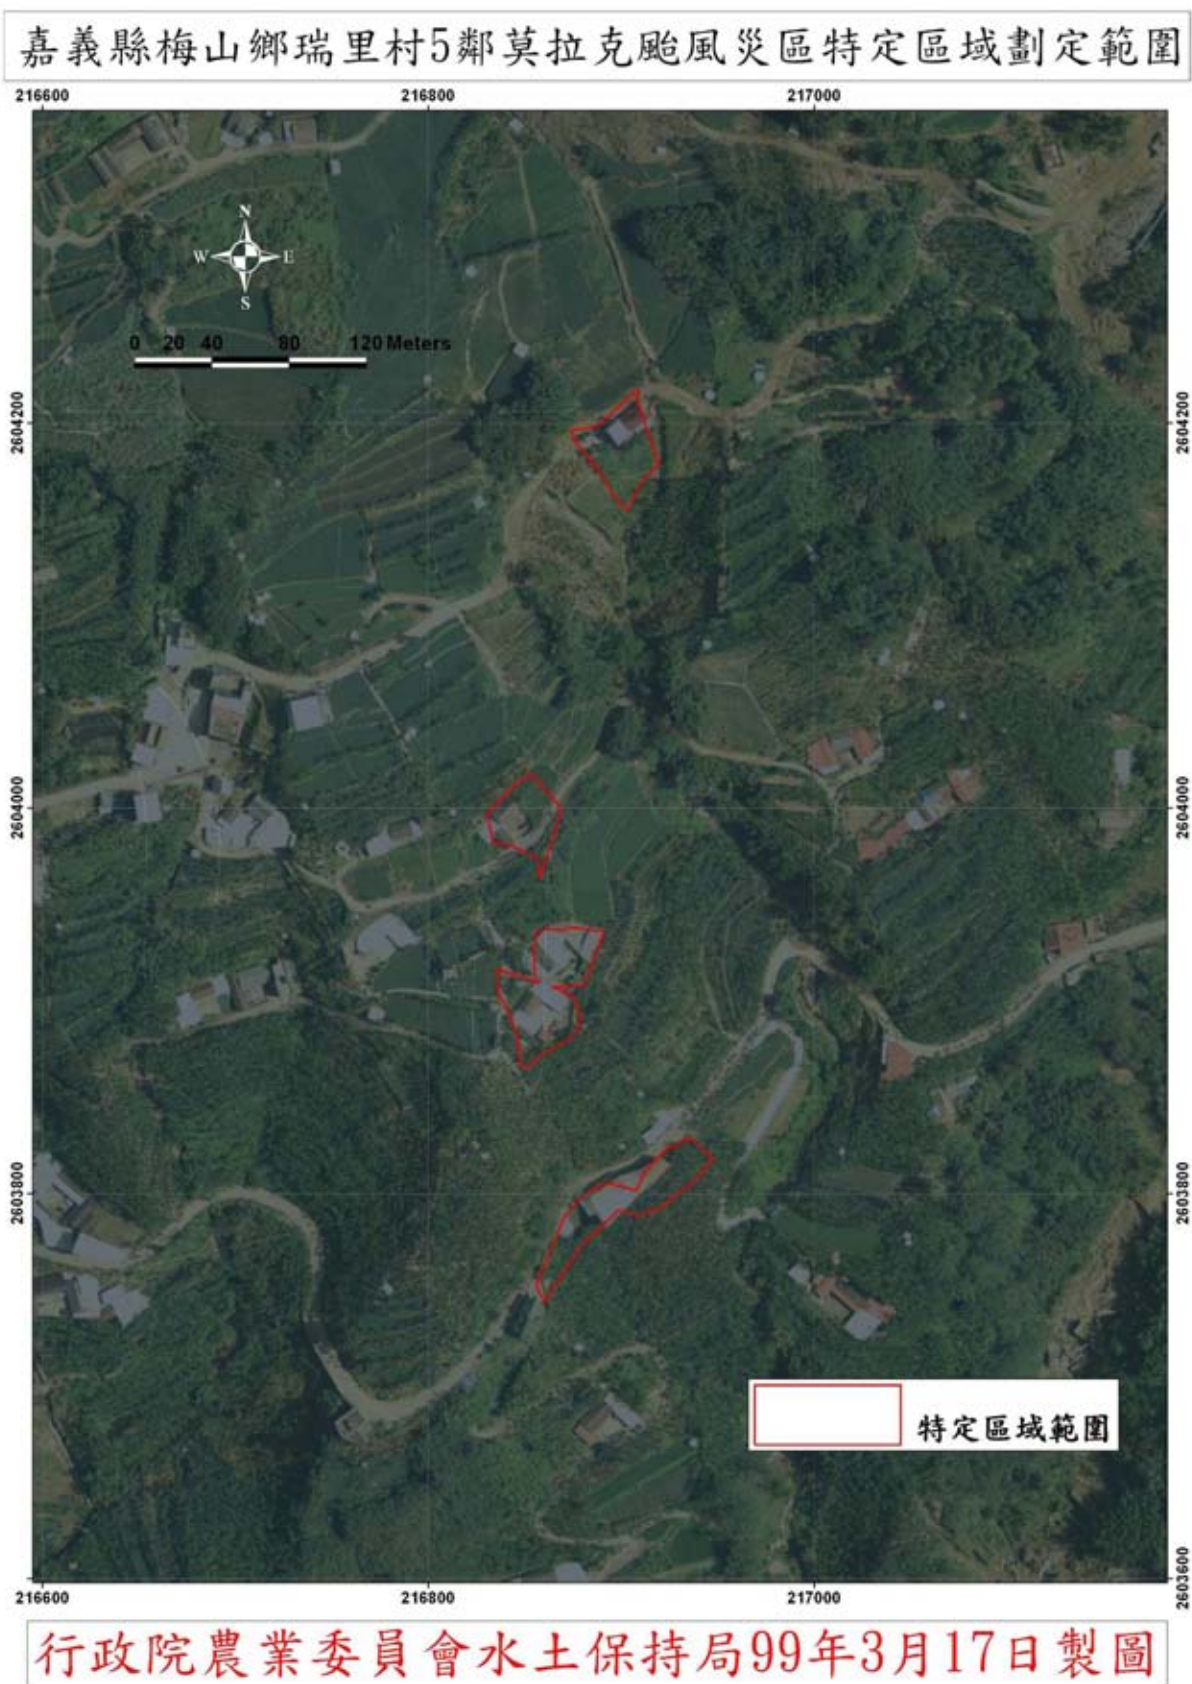

(三) 應於開發行為施工前三十日內，以書面告知目的事業主管機關及本署預定施工日期；採分段（分期）開發者，以提報各段（期）開發之第一次施工行為預定施工日期為原則。

二、對本處分如有不服者，得自本處分公告之翌日起 30 日內，繕具訴願書逕送本署，再由本署轉送行政院審議。

署 長 沈世宏

行政院農業委員會公告

中華民國 99 年 3 月 29 日
農授水保字第 0991879753 號

主 旨：公告劃定南投縣信義鄉同富村等 21 處地區（如附件）為莫拉克颱風災後特定區域範圍，自即日生效。

嘉義縣大埔鄉茄苳村9鄰木瓜坑莫拉克颱風災區特定區域範圍

行政院農業委員會水土保持局99年3月17日製圖

行政院農業委員會水土保持局99年3月17日製圖

嘉義縣梅山鄉太和村社前湖8-5、10-1號莫拉克颱風災區特定區域劃定範圍

行政院農業委員會水土保持局99年3月17日製圖

行政院農業委員會水土保持局99年3月17日製圖

嘉義縣梅山鄉瑞里村1鄰莫拉克颱風災區特定區域劃定範圍

行政院農業委員會水土保持局99年3月17日製圖