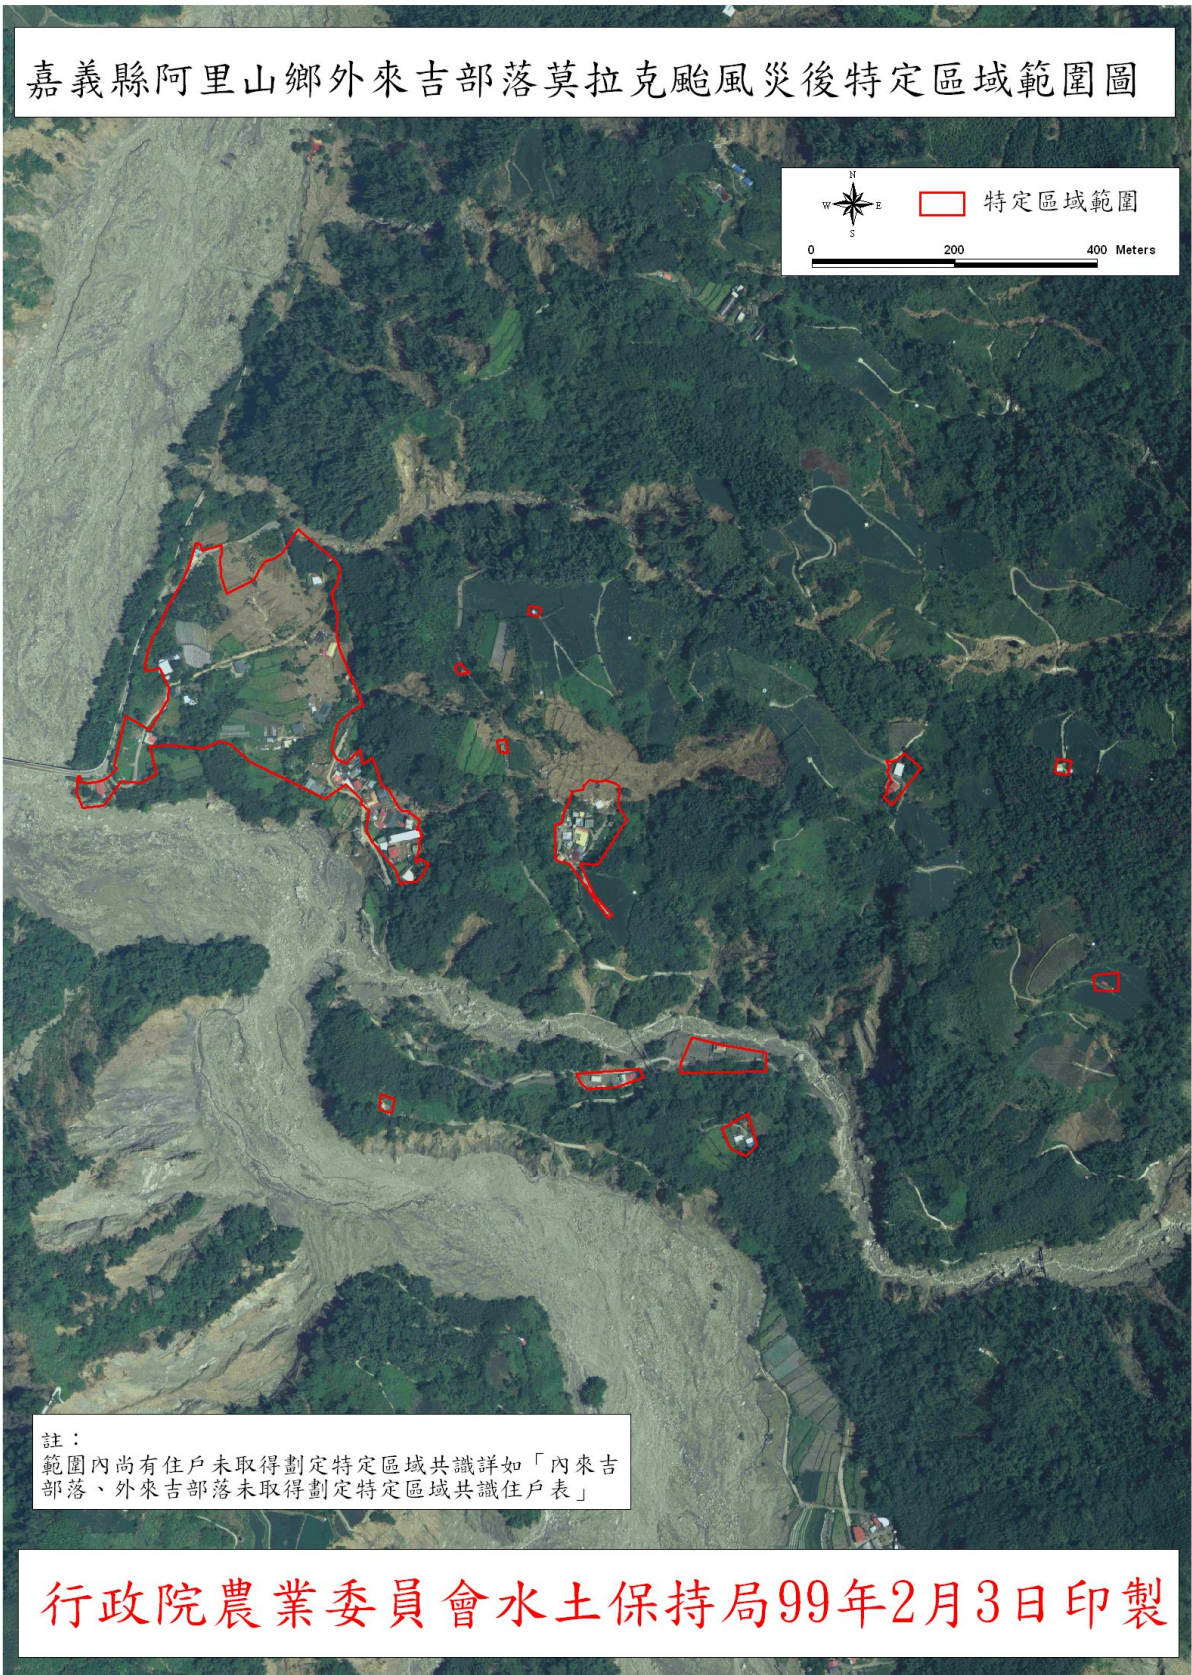

公告事項：

- 一、特定區域範圍圖資刊登於嘉義縣政府與屏東縣政府公報或新聞紙 3 日，並張貼於旨揭特定區域範圍所在縣政府、鄉公所及村辦公室之公告牌公開展示 30 日，展示期滿，由縣政府及鄉公所就所轄地區圖資永久保管，提供閱覽並列入移交。
- 二、前開圖資詳如附件。

主任委員 陳武雄

本案授權水土保持局決行

嘉義縣阿里山鄉山美部落莫拉克颱風災後特定區域範圍圖

行政院農業委員會水土保持局99年2月3日印製

嘉義縣阿里山鄉十字村6鄰莫拉克颱風災後特定區域範圍圖

行政院農業委員會水土保持局99年2月3日印製

嘉義縣阿里山鄉特富野部落莫拉克颱風災後特定區域範圍圖

行政院農業委員會水土保持局99年2月3日印製

嘉義縣阿里山鄉樂野部落莫拉克颱風災後特定區域範圍圖

嘉義縣阿里山鄉內來吉部落莫拉克颱風災後特定區域範圍圖

註：
範圍內尚有住戶未取得劃定特定區域共識詳如「內來吉部落、外來吉部落未取得劃定特定區域共識住戶表」

行政院農業委員會水土保持局99年2月3日印製

嘉義縣阿里山鄉外來吉部落莫拉克颱風災後特定區域範圍圖