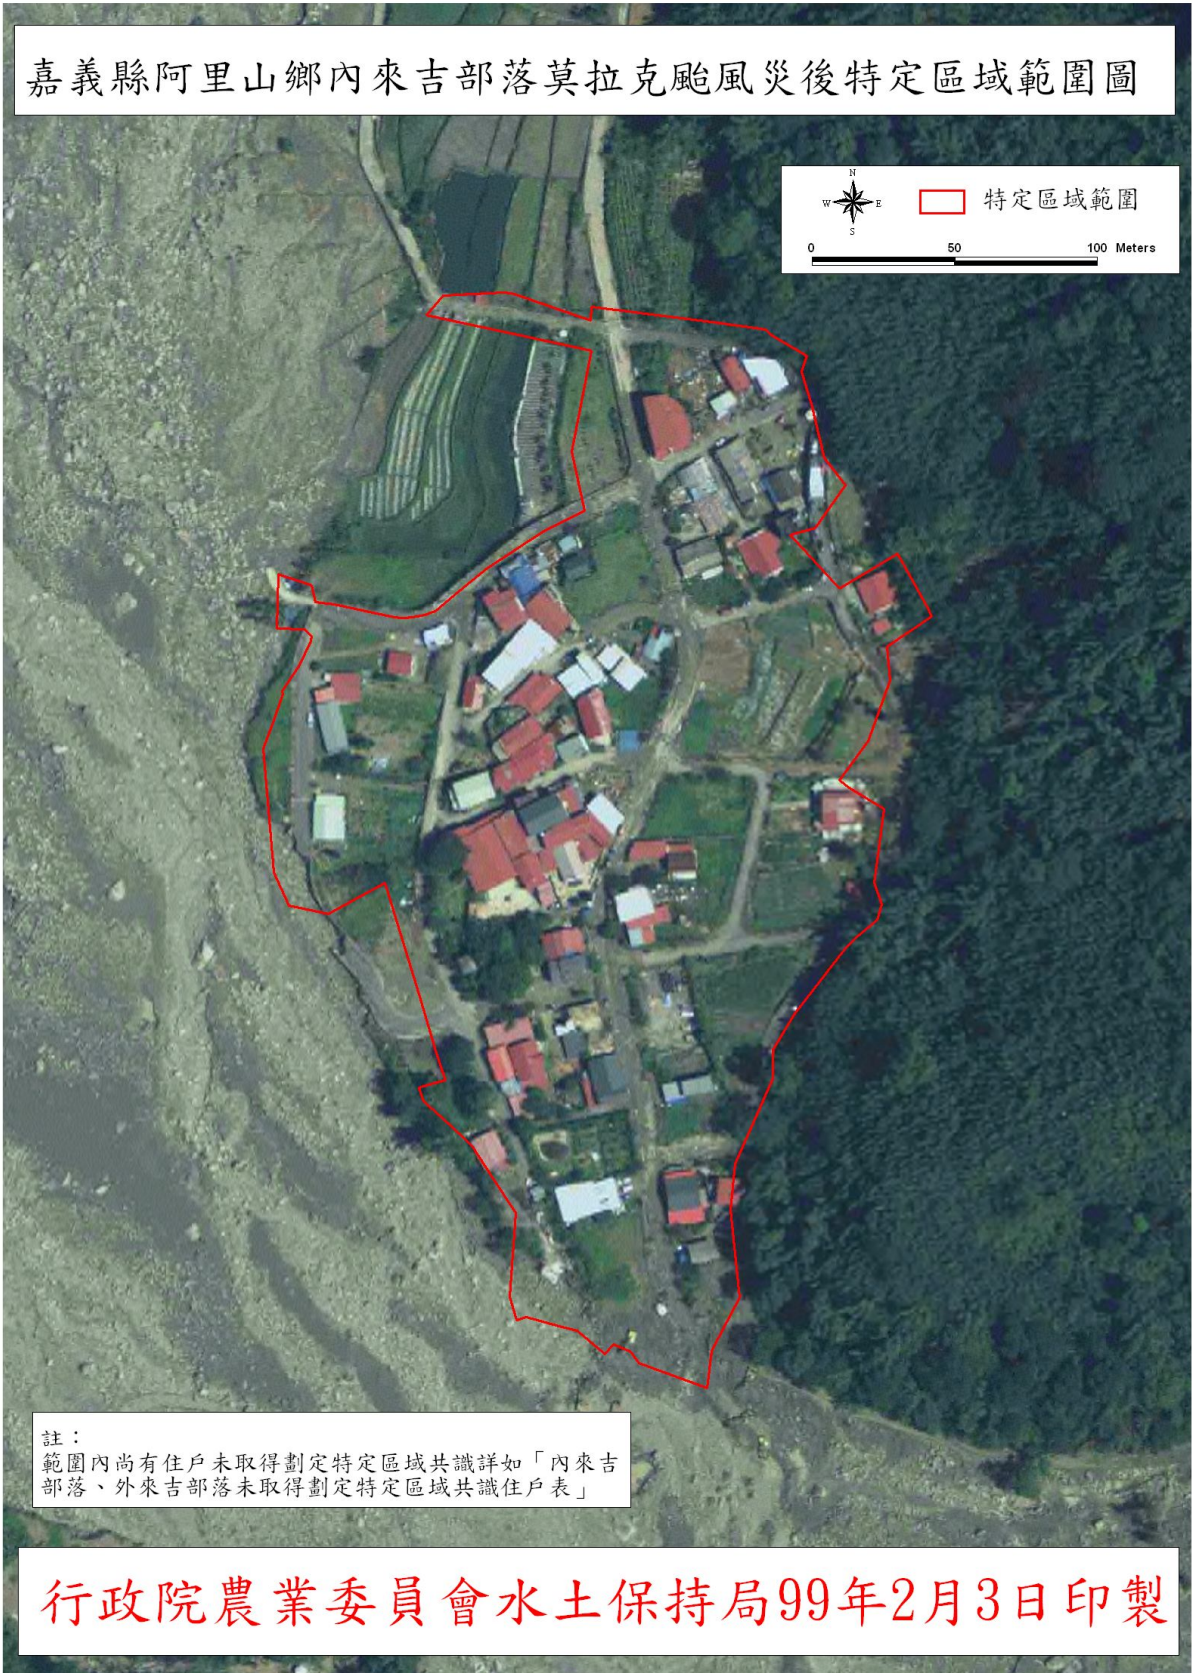

農業環保篇

公告及送達

行政院農業委員會公告
中華民國 99 年 2 月 11 日
農授水保字第 0991879621 號

主 旨：公告劃定嘉義縣阿里山鄉山美部落、十字村 6 鄰、特富野部落、樂野部落、內來吉部落、外來吉部落及屏東縣霧台鄉阿禮部落等 7 處為莫拉克颱風災後特定區域範圍，並自即日生效。

依 據：

- 一、莫拉克颱風災後重建特別條例第 20 條第 2 項及莫拉克颱風災區劃定特定區域安置用地勘選變更利用及重建住宅分配辦法第 3 條第 2 項。
- 二、行政院莫拉克颱風災後重建推動委員會 99 年 2 月 2 日重建綜字第 0990000622 號函。

公告事項：

- 一、特定區域範圍圖資刊登於嘉義縣政府與屏東縣政府公報或新聞紙 3 日，並張貼於旨揭特定區域範圍所在縣政府、鄉公所及村辦公室之公告牌公開展示 30 日，展示期滿，由縣政府及鄉公所就所轄地區圖資永久保管，提供閱覽並列入移交。
- 二、前開圖資詳如附件。

主任委員 陳武雄

本案授權水土保持局決行

嘉義縣阿里山鄉山美部落莫拉克颱風災後特定區域範圍圖

行政院農業委員會水土保持局99年2月3日印製

嘉義縣阿里山鄉十字村6鄰莫拉克颱風災後特定區域範圍圖

行政院農業委員會水土保持局99年2月3日印製

嘉義縣阿里山鄉特富野部落莫拉克颱風災後特定區域範圍圖

行政院農業委員會水土保持局99年2月3日印製

嘉義縣阿里山鄉樂野部落莫拉克颱風災後特定區域範圍圖

嘉義縣阿里山鄉內來吉部落莫拉克颱風災後特定區域範圍圖

註：
範圍內尚有住戶未取得劃定特定區域共識詳如「內來吉部落、外來吉部落未取得劃定特定區域共識住戶表」

行政院農業委員會水土保持局99年2月3日印製

嘉義縣阿里山鄉外來吉部落莫拉克颱風災後特定區域範圍圖