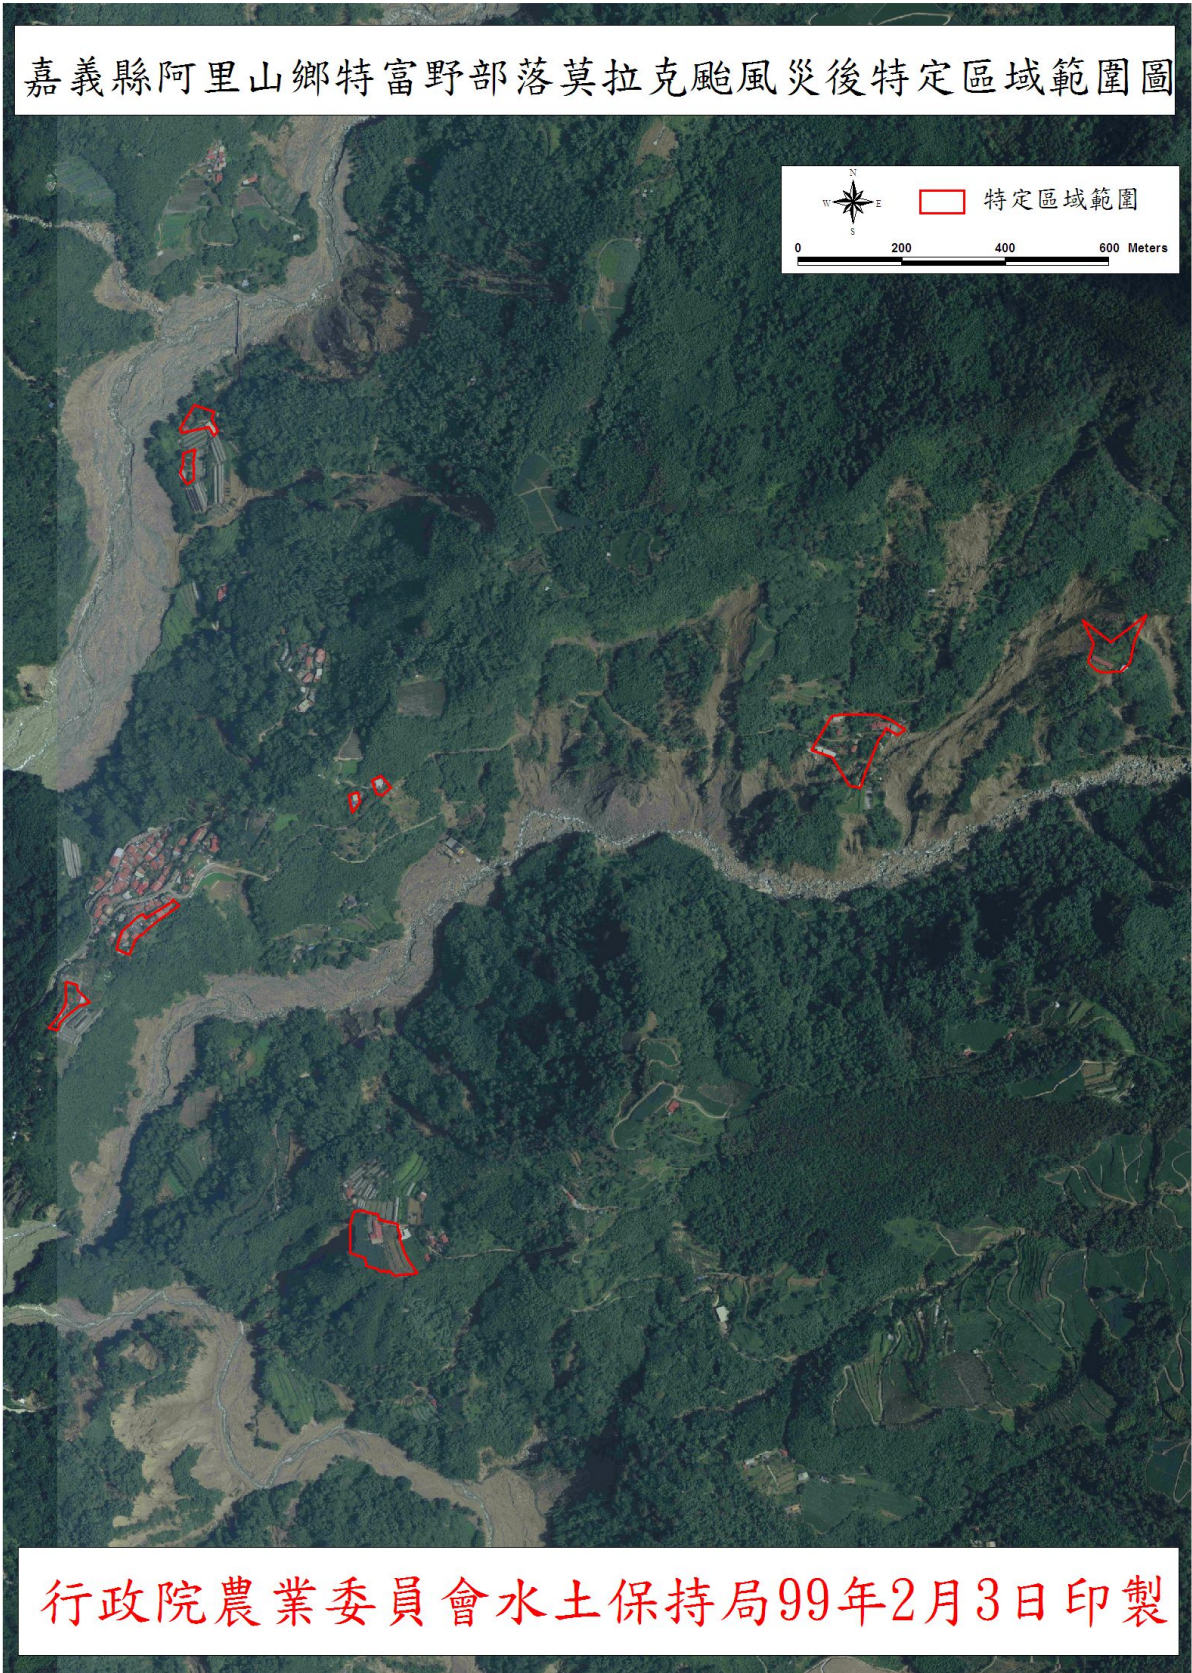

農業環保篇

公告及送達

行政院農業委員會公告
中華民國 99 年 2 月 11 日
農授水保字第 0991879621 號

主 旨：公告劃定嘉義縣阿里山鄉山美部落、十字村 6 鄰、特富野部落、樂野部落、內來吉部落、外來吉部落及屏東縣霧台鄉阿禮部落等 7 處為莫拉克颱風災後特定區域範圍，並自即日生效。

依 據：

- 一、莫拉克颱風災後重建特別條例第 20 條第 2 項及莫拉克颱風災區劃定特定區域安置用地勘選變更利用及重建住宅分配辦法第 3 條第 2 項。
- 二、行政院莫拉克颱風災後重建推動委員會 99 年 2 月 2 日重建綜字第 0990000622 號函。

公告事項：

- 一、特定區域範圍圖資刊登於嘉義縣政府與屏東縣政府公報或新聞紙 3 日，並張貼於旨揭特定區域範圍所在縣政府、鄉公所及村辦公室之公告牌公開展示 30 日，展示期滿，由縣政府及鄉公所就所轄地區圖資永久保管，提供閱覽並列入移交。
- 二、前開圖資詳如附件。

主任委員 陳武雄

本案授權水土保持局決行

嘉義縣阿里山鄉山美部落莫拉克颱風災後特定區域範圍圖

行政院農業委員會水土保持局99年2月3日印製

嘉義縣阿里山鄉十字村6鄰莫拉克颱風災後特定區域範圍圖

行政院農業委員會水土保持局99年2月3日印製

嘉義縣阿里山鄉特富野部落莫拉克颱風災後特定區域範圍圖

行政院農業委員會水土保持局99年2月3日印製

嘉義縣阿里山鄉樂野部落莫拉克颱風災後特定區域範圍圖

嘉義縣阿里山鄉內來吉部落莫拉克颱風災後特定區域範圍圖

註：
範圍內尚有住戶未取得劃定特定區域共識詳如「內來吉部落、外來吉部落未取得劃定特定區域共識住戶表」

行政院農業委員會水土保持局99年2月3日印製

嘉義縣阿里山鄉外來吉部落莫拉克颱風災後特定區域範圍圖