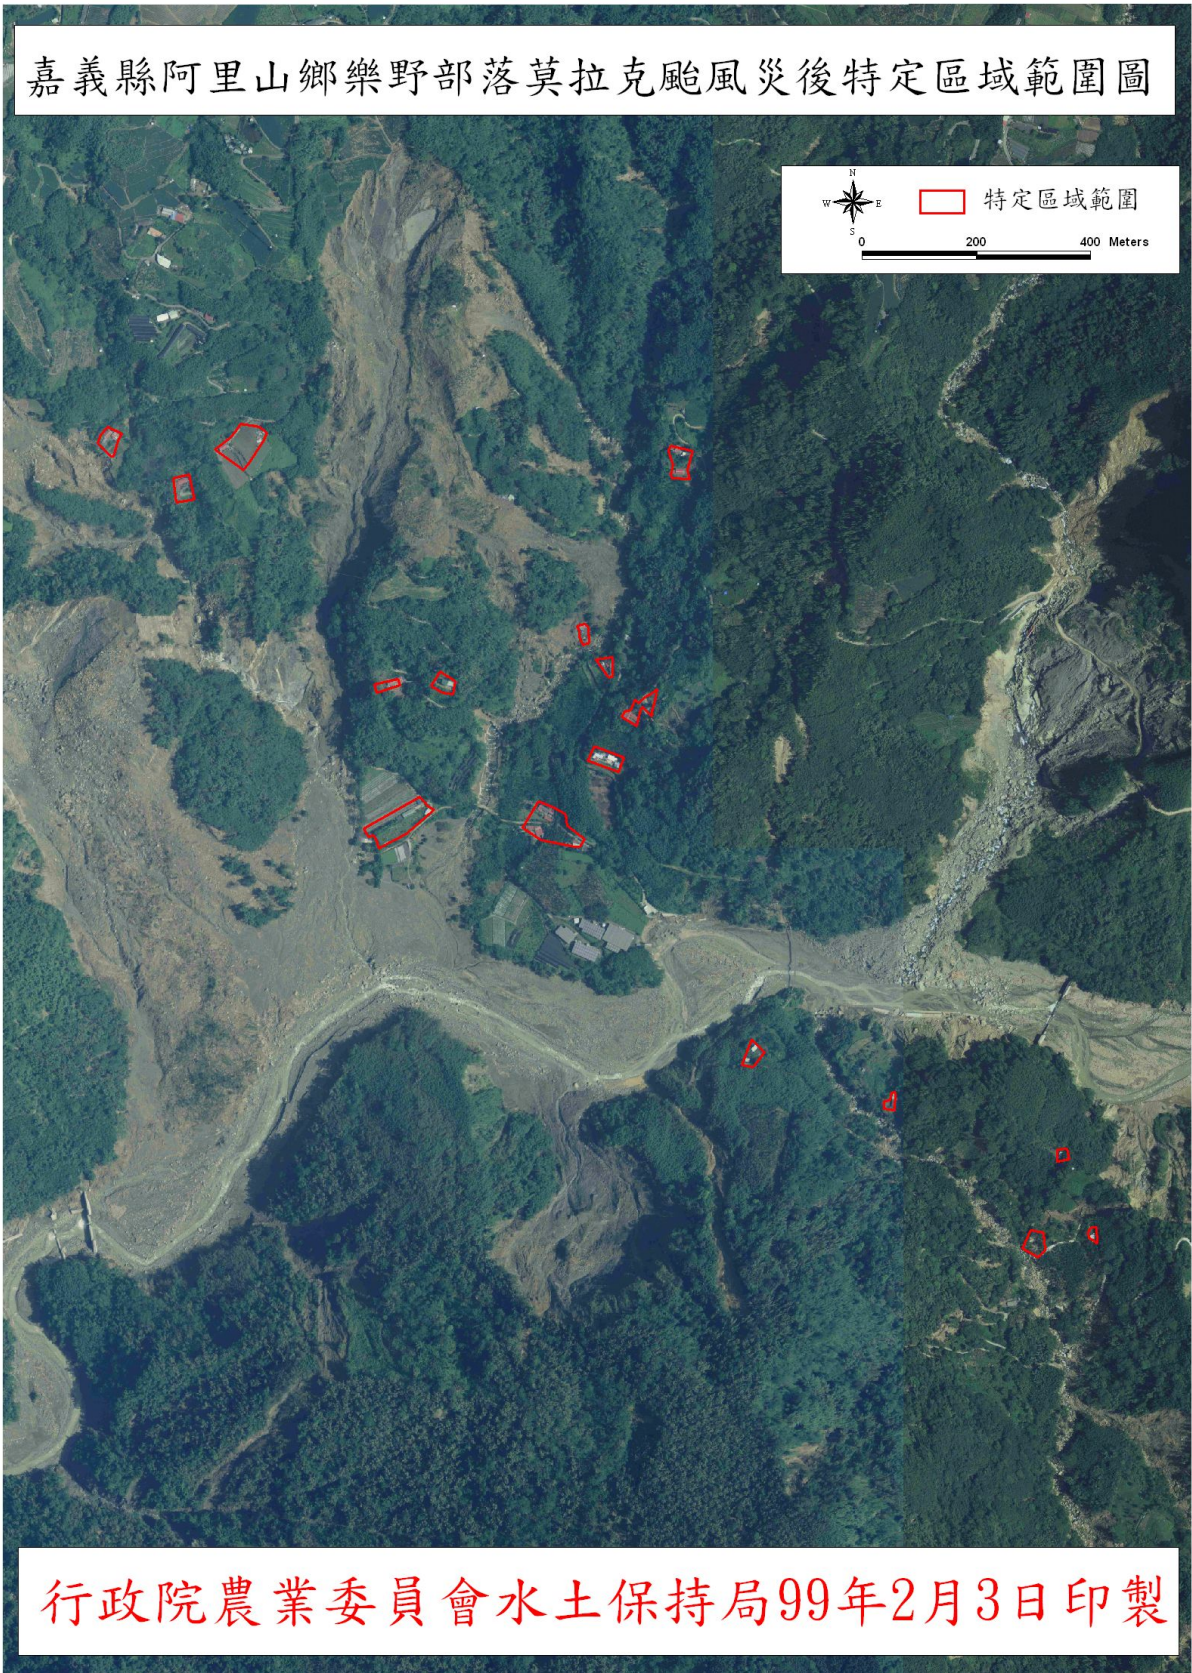

公告事項：

- 一、特定區域範圍圖資刊登於嘉義縣政府與屏東縣政府公報或新聞紙 3 日，並張貼於旨揭特定區域範圍所在縣政府、鄉公所及村辦公室之公告牌公開展示 30 日，展示期滿，由縣政府及鄉公所就所轄地區圖資永久保管，提供閱覽並列入移交。
- 二、前開圖資詳如附件。

主任委員 陳武雄

本案授權水土保持局決行

嘉義縣阿里山鄉山美部落莫拉克颱風災後特定區域範圍圖

行政院農業委員會水土保持局99年2月3日印製

嘉義縣阿里山鄉十字村6鄰莫拉克颱風災後特定區域範圍圖

行政院農業委員會水土保持局99年2月3日印製

嘉義縣阿里山鄉特富野部落莫拉克颱風災後特定區域範圍圖

行政院農業委員會水土保持局99年2月3日印製

嘉義縣阿里山鄉樂野部落莫拉克颱風災後特定區域範圍圖

嘉義縣阿里山鄉內來吉部落莫拉克颱風災後特定區域範圍圖

註：
範圍內尚有住戶未取得劃定特定區域共識詳如「內來吉部落、外來吉部落未取得劃定特定區域共識住戶表」

行政院農業委員會水土保持局99年2月3日印製

嘉義縣阿里山鄉外來吉部落莫拉克颱風災後特定區域範圍圖