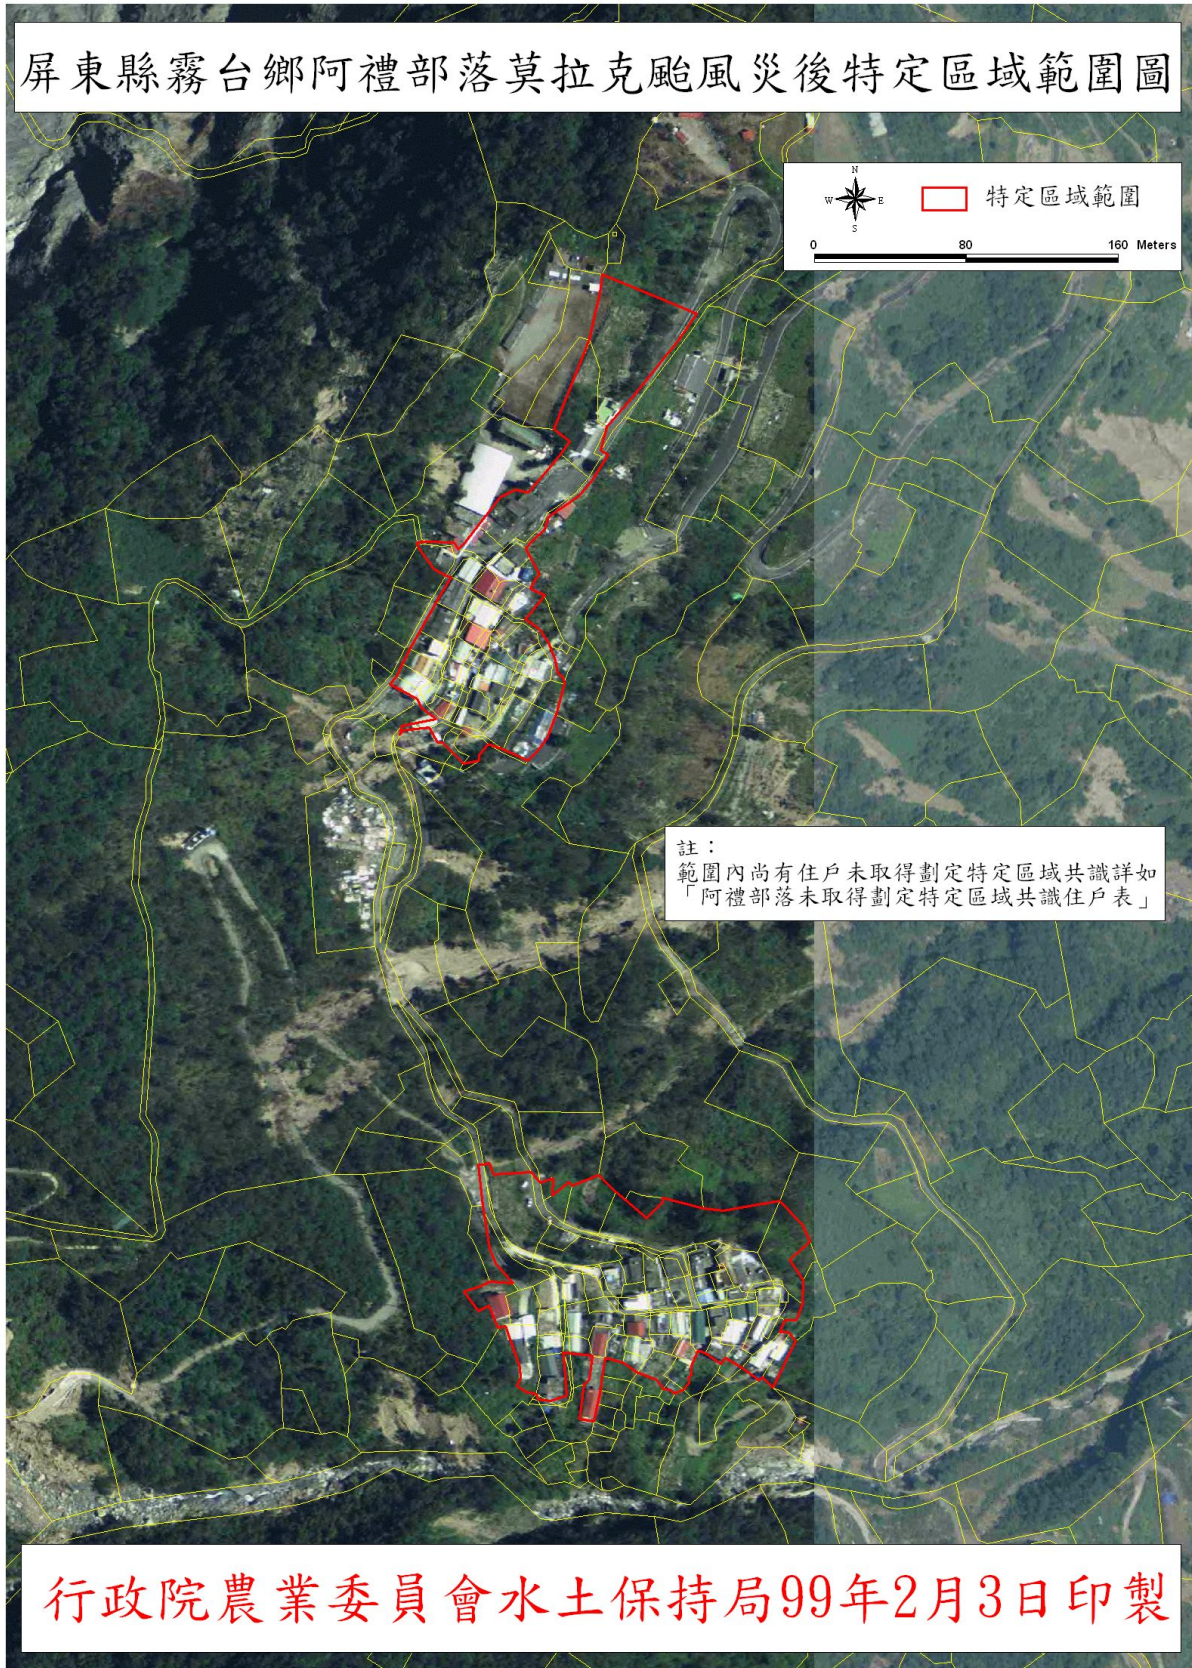

33	武安江	來吉	四鄰	90 號	不同意劃定特定區
34	陳光輝	來吉	四鄰	103 號	現不在來吉村
35	陳安愛英	來吉	四鄰	103-1 號	不同意劃定特定區
36	浦榮順	來吉	四鄰	104 號	現不在來吉村
37	浦順華	來吉	四鄰	104 號	現不在來吉村
38	陽時國	來吉	四鄰	105 號	不同意劃定特定區
39	陳震魁	來吉	四鄰	106 號	不同意劃定特定區
40	陳政勇	來吉	四鄰	107 號	不同意劃定特定區
41	陳志祥	來吉	四鄰	109 號	不同意劃定特定區
42	宰愛華	來吉	四鄰	109-5 號	不同意劃定特定區
43	全米豐	來吉	四鄰	110 號	不同意劃定特定區
44	浦志誠	來吉	四鄰	110 號	現不在來吉村
45	梁元惠	來吉	四鄰	111 號	不同意劃定特定區
46	梁汪多美	來吉	四鄰	111 號	不同意劃定特定區
47	浦秀蘭	來吉	四鄰	111 號	現不在來吉村
48	梁信治	來吉	四鄰	112 號	不同意劃定特定區
49	梁淑芬	來吉	四鄰	112 號	不同意劃定特定區
50	不舞阿古雅納	來吉	四鄰	113 號	現不在來吉村
51	武進德	來吉	五鄰	120 號	不同意劃定特定區
52	陳良鳩	來吉	五鄰	123 號	現不在來吉村
36 戶原居住地留置		2 戶未確定			
14 戶目前未在來吉			全村共計 124 戶		

屏東縣霧台鄉阿禮部落莫拉克颱風災後特定區域範圍圖

行政院農業委員會水土保持局99年2月3日印製